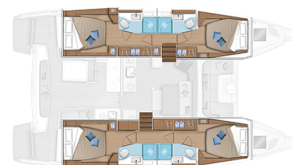

LAGOON 46

Cari (2023)

Katamarán Lagoon 46 Cari, rok spuštění na vodu 2023 kotví v marině Seychelles, Mahe, Mahé (Seychely), Seychely . Počet kajut: 4 + 2 , může ubytovat celkem: 8 + 2 a má toalet: 4 . Povlečení a kuchyňské vybavení jsou zahrnuty v ceně.