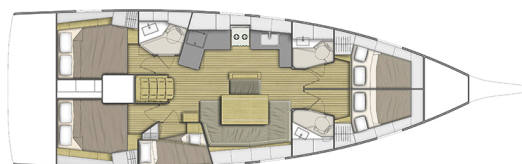

# OCEANIS 46.1

Dommie (2024)

Plachetnice Oceanis 46.1 Dommie, rok spuštění na vodu 2024 kotví v marině **ACI Marina Split, Splitský region (Chorvatsko), Chorvatsko**. Počet kajut: **5**, může ubytovat celkem: **10 + 2** a má toalet: **3**. Povlečení a kuchyňské vybavení jsou zahrnuty v ceně.