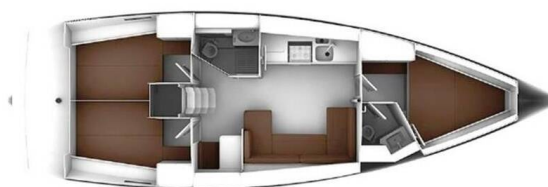

# BAVARIA CRUISER 41

Hermes (2014)

Plachetnice Bavaria Cruiser 41 Hermes, rok spuštění na vodu 2014 kotví v marině Athens, Alimos marina, Athens area/Saronic/Peloponese, Řecko. Počet kajut: 3, může ubytovat celkem: 6 + 1 a má toalet: 2. Povlečení a kuchyňské vybavení jsou zahrnuty v ceně.