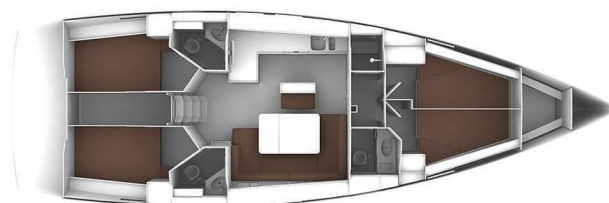

BAVARIA CRUISER 46

Leonidas (2017)

Plachetnice Bavaria Cruiser 46 Leonidas, rok spuštění na vodu 2017 kotví v marině Lefkas, D-Marin, Jónské ostrovy (Řecko), Řecko. Počet kajut: 4, může ubytovat celkem: 8 + 1 a má toalet: 3. Povlečení a kuchyňské vybavení jsou zahrnuty v ceně.

YACHT SPECIFICATIONS

Marína	Jachta ID	Značka
Lefkas, D-Marin, Řecko	6986	Bavaria
Název jachty	Rok výroby	Délka
Leonidas	2017	47 ft
Kabiny	Lůžka	Maximální počet osob
4	8 + 1	9
WC	Motor	Palivová nádrž
3	1 x 0 HP	0 l