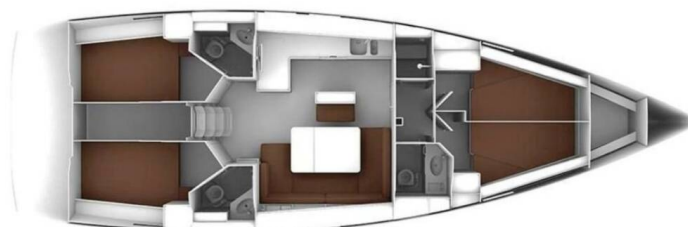

BAVARIA CRUISER 46

Michael (2020)

Plachetnice Bavaria Cruiser 46 Michael, rok spuštění na vodu 2020 kotví v marině **Kos, Kos Marina, Dodekany (Řecko), Řecko**. Počet kajut: **4**, může ubytovat celkem: **8 + 1** a má toalet: **3**. Povlečení a kuchyňské vybavení jsou zahrnuty v ceně.

YACHT SPECIFICATIONS

Marína	Jachta ID	Značky
Kos, Kos Marina, Řecko	6985	Bavaria
Název jachty	Rok výroby	Délka
Michael	2020	47 ft
Kabiny	Lůžka	Maximální počet osob
4	8 + 1	9
WC	Motor	Palivová nádrž
3	1 x 0 HP	0 l