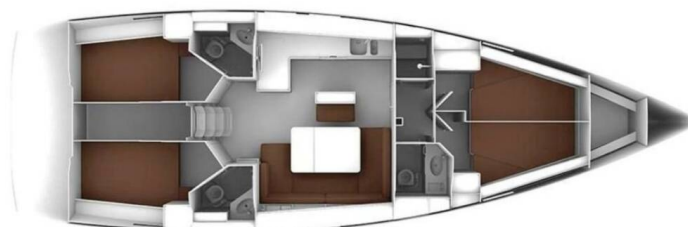

BAVARIA CRUISER 46

Michael (2020)

Plachetnice Bavaria Cruiser 46 Michael, rok spuštění na vodu 2020 kotví v marině **Kos, Kos Marina, Dodekany (Řecko), Řecko**. Počet kajut: **4**, může ubytovat celkem: **8 + 1** a má toalet: **3**. Povlečení a kuchyňské vybavení jsou zahrnuty v ceně.

YACHT SPECIFICATIONS

Marína Kos, Kos Marina, Řecko	Jachta ID 6985	Značky Bavaria
Název jachty Michael	Rok výroby 2020	Délka 47 ft
Kabiny 4	Lůžka 8 + 1	Maximální počet osob 9
WC 3	Motor 1 x 0 HP	Palivová nádrž 0 l