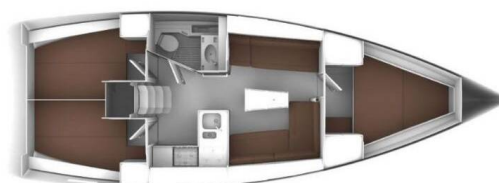

BAVARIA CRUISER 37

Hang Loose (2017)

Plachetnice Bavaria Cruiser 37 Hang Loose, rok spuštění na vodu 2017 kotví v marině ACI Marina Trogir, Splitský region (Chorvatsko), Chorvatsko. Počet kajut: 3, může ubytovat celkem: 6 + 1 a má toalet: 1. Povlečení a kuchyňské vybavení jsou zahrnuty v ceně.