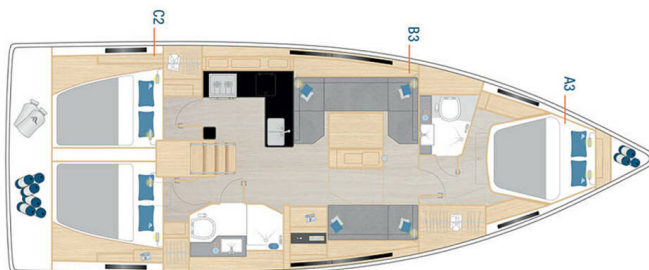

# HANSE 410

La Brisa (2024)

Plachetnice Hanse 410 La Brisa, rok spuštění na vodu 2024

kotví v marině **Split - Marina Kaštela, Splitský region**

**(Chorvatsko), Chorvatsko.** Počet kajut: **3**, může ubytovat celkem: **6 + 2** a má toalet: **2**. Povlečení a kuchyňské vybavení jsou zahrnutý v ceně.

## YACHT SPECIFICATIONS

Marína	Jachta ID	Značky
<b>Split - Marina Kaštela, Chorvatsko</b>	<b>6967</b>	<b>Hanse Yachts</b>
Název jachty	Rok výroby	Délka
<b>La Brisa</b>	<b>2024</b>	<b>41 ft</b>
Kabiny	Lůžka	Maximální počet osob
<b>3</b>	<b>6 + 2</b>	<b>8</b>
WC	Motor	Palivová nádrž
<b>2</b>	<b>1 x 57 HP</b>	<b>160 l</b>