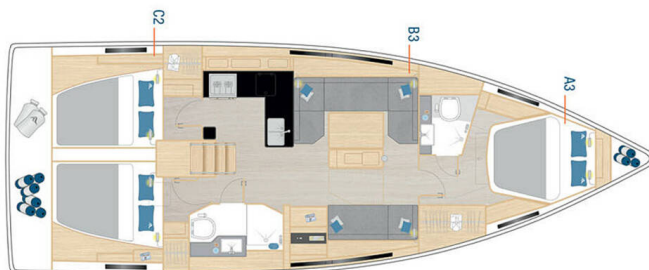

HANSE 410

Bela (2024)

Plachetnice Hanse 410 Bela, rok spuštění na vodu 2024 kotví v marině **Biograd – Marina Kornati, Zadarský region (Chorvatsko), Chorvatsko**. Počet kajut: **3**, může ubytovat celkem: **6 + 2** a má toalet: **2**. Povlečení a kuchyňské vybavení jsou zahrnuty v ceně.

YACHT SPECIFICATIONS

Marína Biograd – Marina Kornati, Chorvatsko	Jachta ID 6966	Značka Hanse Yachts
Název jachty Bela	Rok výroby 2024	Délka 41 ft
Kabiny 3	Lůžka 6 + 2	Maximální počet osob 8
WC 2	Motor 1 x 39 HP	Palivová nádrž 160 l