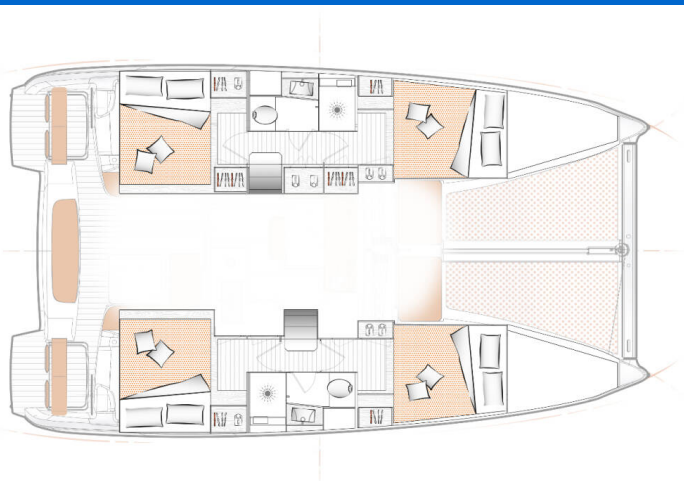

EXCESS 11

White Ivy (2024)

Katamarán **Excess 11 White Ivy**, rok spuštění na vodu **2024**
kotví v marině **Trogir, Marina Trogir (ex.SCT), Splitský region (Chorvatsko), Chorvatsko**. Počet kajut: **4 + 2**, může ubytovat celkem: **8 + 2 + 2** a má toalet: **2**. Povlečení a kuchyňské vybavení jsou zahrnuty v ceně.

YACHT SPECIFICATIONS

Marína Trogir, Marina Trogir (ex.SCT), Chorvatsko	Jachta ID 6961	Značka Excess
Název jachty White Ivy	Rok výroby 2024	Délka 37 ft
Kabiny 4 + 2	Lůžka 8 + 2 + 2	
WC 2	Motor 2 x 29 HP	Palivová nádrž 600 l