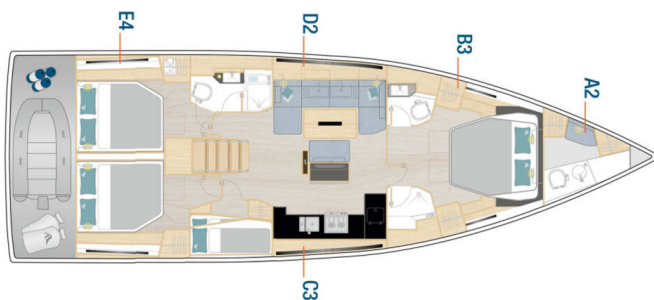

# HANSE 510

Tropea - OW (2024)

Plachetnice Hanse 510 Tropea - OW, rok spuštění na vodu 2024 kotví v marině Split - Marina Kaštela, Splitský region (Chorvatsko), Chorvatsko. Počet kajut: 4 + 1, může ubytovat celkem: 8 + 2 + 1 a má toalet: 2 + 1. Povlečení a kuchyňské vybavení jsou zahrnuty v ceně.