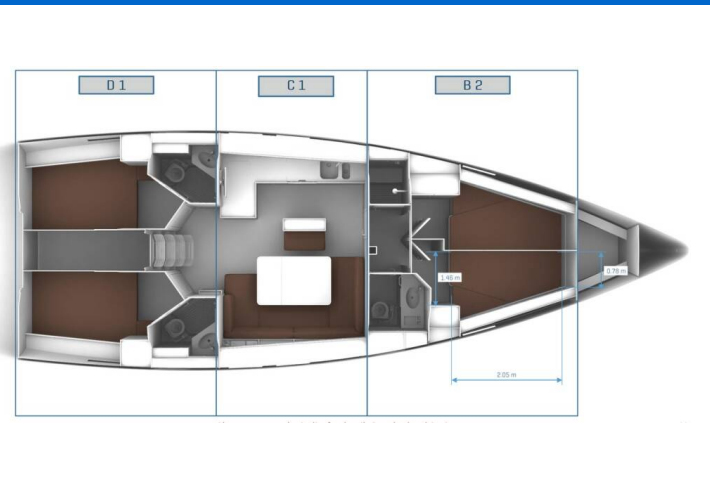

BAVARIA CRUISER 46

Leisure (2024)

Plachetnice **Bavaria Cruiser 46 Leisure**, rok spuštění na vodu **2024** kotví v marině **Marmaris, Albatros Marina, Egejský region (Turecko), Turecko**. Počet kajut: **4**, může ubytovat celkem: **8** a má toalet: **3**. Povlečení a kuchyňské vybavení jsou zahrnuty v ceně.

YACHT SPECIFICATIONS

Marina Marmaris, Albatros Marina, Turecko	Jachta ID 6954	Značka Bavaria
Název jachty Leisure	Rok výroby 2024	Délka 47 ft
Kabiny 4	Lůžka 8	
WC 3	Motor 1 x 75 HP	Palivová nádrž 210 l