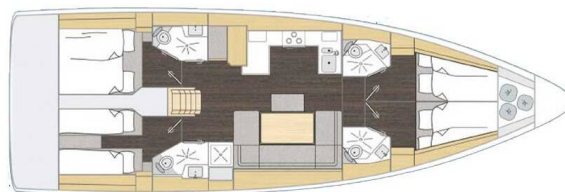

# BAVARIA C46

Delizia (2023)

Plachetnice Bavaria C46 Delizia, rok spuštění na vodu 2023

kotví v marině **Biograd – Marina Kornati, Zadarský region**

**(Chorvatsko), Chorvatsko.** Počet kajut: **4**, může ubytovat celkem: **8 + 1** a má toalet: **4**. Povlečení a kuchyňské vybavení jsou zahrnuty v ceně.