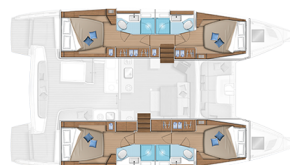

# LAGOON 46

Hermes (2024)

Katamarán Lagoon 46 Hermes, rok spuštění na vodu 2024

kotví v marině Athens, Alimos marina, Athens

area/Saronic/Peloponese, Řecko. Počet kajut: 4 + 2, může ubytovat celkem: 8 + 2 + 2 a má toalet: 4 + 1. Povlečení a kuchyňské vybavení jsou zahrnuté v ceně.

## YACHT SPECIFICATIONS

Marína	Jachta ID	Značky
<b>Athens, Alimos marina, Řecko</b>	<b>6947</b>	<b>Lagoon</b>
Název jachty	Rok výroby	Délka
<b>Hermes</b>	<b>2024</b>	<b>46 ft</b>
Kabiny	Lůžka	
<b>4 + 2</b>	<b>8 + 2 + 2</b>	
WC	Motor	Palivová nádrž
<b>4 + 1</b>	<b>2 x 57 HP</b>	<b>1040 l</b>