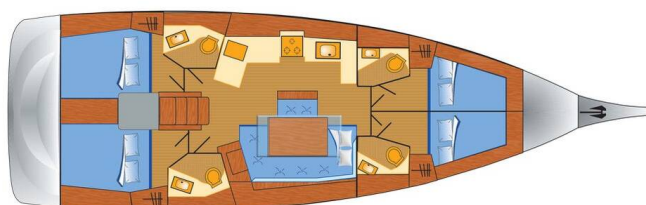

OCEANIS 46.1

Artemis (2024)

Plachetnice Oceanis 46.1 Artemis, rok spuštění na vodu 2024

kotví v marině Rogoznica – Marina Frapa, Šibenický region

(Chorvatsko), Chorvatsko. Počet kajut: 4 , může ubytovat celkem: 8 + 2 a má toalet: 4 . Povlečení a kuchyňské vybavení jsou zahrnuty v ceně.