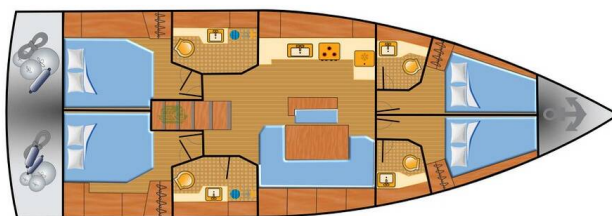

# HANSE 460

Venus (2024)

Plachetnice Hanse 460 Venus, rok spuštění na vodu 2024 kotví v marině **Biograd – Marina Kornati, Zadarský region (Chorvatsko), Chorvatsko**. Počet kajut: **4**, může ubytovat celkem: **8 + 1** a má toalet: **4**. Povlečení a kuchyňské vybavení jsou zahrnuty v ceně.