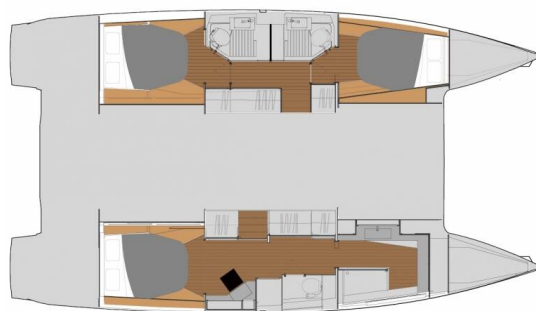

Počet kajut: 3, může ubytovat celkem: 6 a má toalet: 3.

Povlečení a kuchyňské vybavení jsou zahrnuty v ceně.

YACHT SPECIFICATIONS

Marína	Jachta ID	Značky
Bahamas, Abacos, Boat Harbour Marina, Bahamy	6932	Fountaine Pajot
Název jachty	Rok výroby	Délka
Speakeasy	2023	41 ft
Kabiny	Lůžka	Maximální počet osob
3	6	6
WC	Motor	Palivová nádrž
3	2 x 50 HP	470 l