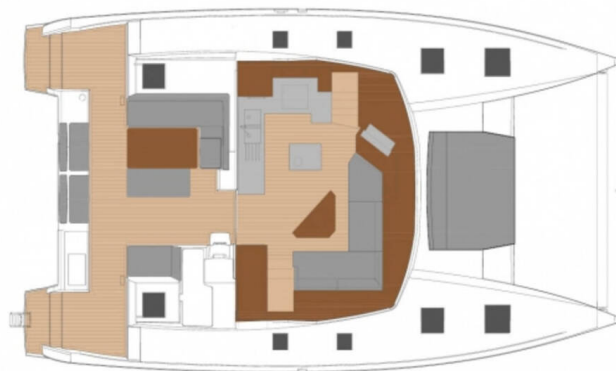

# FONTAINE PAJOT SAONA 47 MAESTRO

Impossible Dream (2021)

Katamarán Fontaine Pajot Saona 47 Maestro Impossible Dream, rok spuštění na vodu 2021 kotví v marině Bahamas, Abacos, Boat Harbour Marina, Abaco ostrovy (Bahamy), Bahamy. Počet kajut: 3, může ubytovat celkem: 6 a má toalet: 3. Povlečení a kuchyňské vybavení jsou zahrnuty v ceně.

## YACHT SPECIFICATIONS

Marína <b>Bahamas, Abacos, Boat Harbour Marina, Bahamy</b>	Jachta ID <b>6928</b>	Značky <b>Fountaine Pajot</b>
Název jachty <b>Impossible Dream</b>	Rok výroby <b>2021</b>	Délka <b>46 ft</b>
Kabiny <b>3</b>	Lůžka <b>6</b>	Maximální počet osob <b>6</b>
WC <b>3</b>	Motor <b>2 x 60 HP</b>	Palivová nádrž <b>940 l</b>