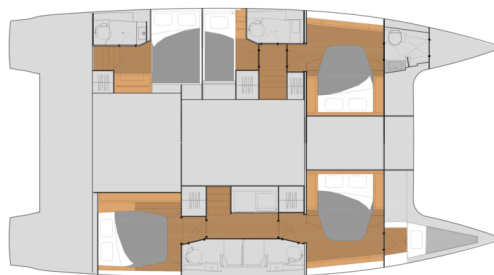

## YACHT SPECIFICATIONS

Marína	Jachta ID	Značka
<b>Bahamas, Abacos, Boat Harbour Marina, Bahamy</b>	<b>6923</b>	<b>Fountaine Pajot</b>
Název jachty	Rok výroby	Délka
<b>Cattitude</b>	<b>2023</b>	<b>46 ft</b>
Kabiny	Lůžka	
<b>5</b>	<b>10</b>	
WC	Motor	Palivová nádrž
<b>5</b>	<b>2 x 60 HP</b>	<b>940 l</b>