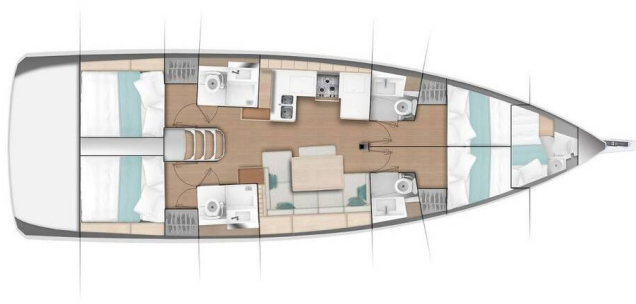

SUN ODYSSEY 490

CALICO JACK (2024)

Plachetnice Sun Odyssey 490 CALICO JACK, rok spuštění na vodu 2024 kotví v marině Athens, Alimos marina, Athens area/Saronic/Peloponese, Řecko. Počet kajut: 4 + 1, může ubytovat celkem: 8 + 2 + 1 a má toalet: 4 + 1. Povlečení a kuchyňské vybavení jsou zahrnuté v ceně.

YACHT SPECIFICATIONS

Marína Athens, Alimos marina, Řecko	Jachta ID 6907	Značky Jeanneau
Název jachty CALICO JACK	Rok výroby 2024	Délka 47 ft
Kabiny 4 + 1	Lůžka 8 + 2 + 1	Maximální počet osob 11
WC 4 + 1	Motor 1 x 80 HP	Palivová nádrž 240 l