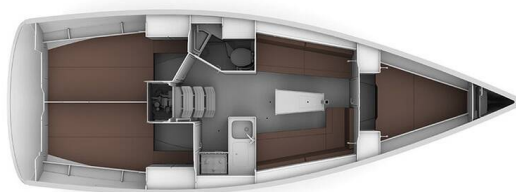

# BAVARIA CRUISER 34

Ziggy (2024)

Plachetnice Bavaria Cruiser 34 Ziggy, rok spuštění na vodu 2024 kotví v marině ACI Marina Trogir, Splitský region (Chorvatsko), Chorvatsko. Počet kajut: 3, může ubytovat celkem: 6 + 1 a má toalet: 1. Povlečení a kuchyňské vybavení jsou zahrnuty v ceně.