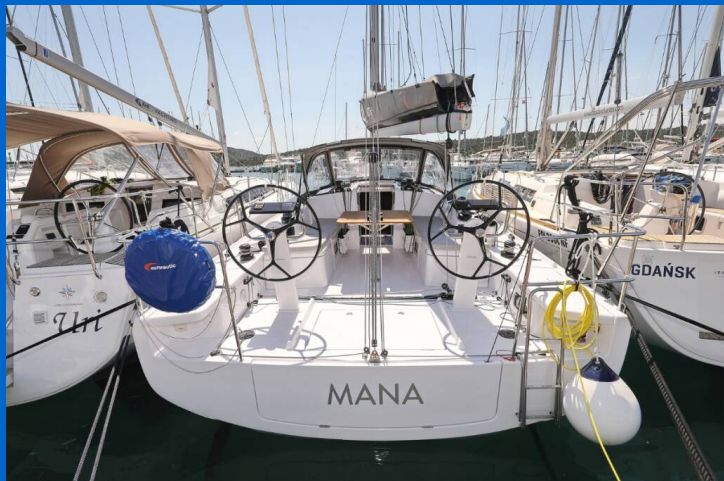

FIRST 36

Mana (2024)

Plachetnice First 36 Mana, rok spuštění na vodu 2024 kotví v marině Biograd – Marina Kornati, Zadarský region (Chorvatsko), Chorvatsko. Počet kajut: 3, může ubytovat celkem: 6 + 2 a má toalet: 1. Povlečení a kuchyňské vybavení jsou zahrnuty v ceně.

YACHT SPECIFICATIONS

Marina
Biograd – Marina Kornati, Chorvatsko

Jachta ID
6886

Značky
Beneteau

Název jachty
Mana

Rok výroby
2024

Délka
36 ft

Kabiny
3