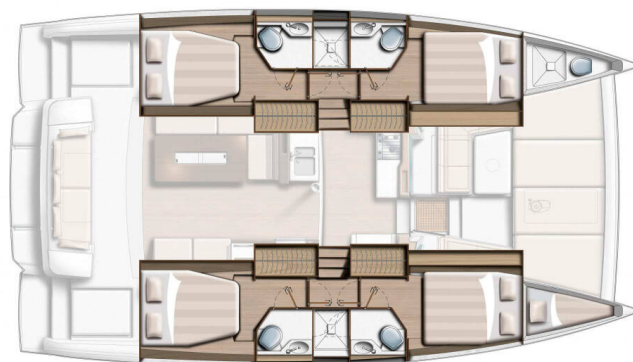

BALI 4.2

High School (2023)

Katamarán Bali 4.2 High School, rok spuštění na vodu **2023**
kotví v marině **Kefalonia, Agia Pelagia Marina, Jónské ostrovy (Řecko), Řecko**. Počet kajut: **4 + 1**, může ubytovat celkem: **8 + 1** a má toalet: **4 + 1**. Povlečení a kuchyňské vybavení jsou zahrnuty v ceně.

YACHT SPECIFICATIONS

Marína	Jachta ID	Značka
Kefalonia, Agia Pelagia Marina, Řecko	6875	Catana
Název jachty	Rok výroby	Délka
High School	2023	42 ft
Kabiny	Lůžka	Maximální počet osob
4 + 1	8 + 1	9
WC	Motor	Palivová nádrž
4 + 1	2 x 45 HP	640 l