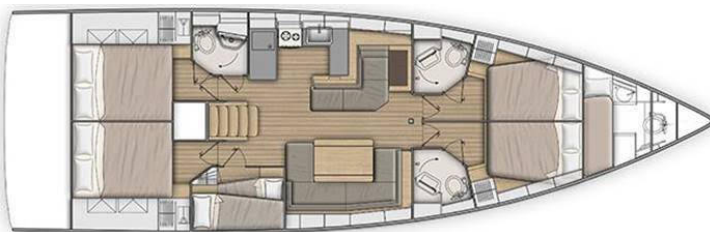

OCEANIS 51.1

Selinde (2024)

Plachetnice Oceanis 51.1 Selinde, rok spuštění na vodu 2024
kotví v marině Sicily, Portorosa, Sicílie (Itálie), Itálie. Počet
kajut: 5 + 1, může ubytovat celkem: 10 + 2 + 1 a má toalet: 3 + 1
. Povlečení a kuchyňské vybavení jsou zahrnuty v ceně.

YACHT SPECIFICATIONS

Marína	Jachta ID	Značka
Sicily, Portorosa, Itálie	6871	Beneteau
Název jachty	Rok výroby	Délka
Selinde	2024	52 ft
Kabiny	Lůžka	
5 + 1	10 + 2 + 1	
WC	Motor	Palivová nádrž
3 + 1	1 x 80 HP	200 l