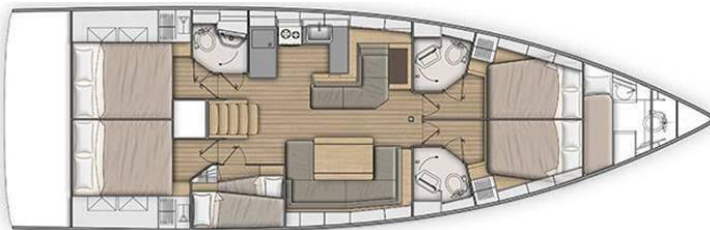

OCEANIS 51.1

Selinde (2024)

Plachetnice Oceanis 51.1 Selinde, rok spuštění na vodu 2024 kotví v marině Sicily, Portorosa, Sicílie (Itálie), Itálie. Počet kajut: 5 + 1, může ubytovat celkem: 10 + 2 + 1 a má toalet: 3 + 1 . Povlečení a kuchyňské vybavení jsou zahrnuty v ceně.

YACHT SPECIFICATIONS

Marína	Jachta ID	Značka
Sicily, Portorosa, Itálie	6871	Beneteau
Název jachty	Rok výroby	Délka
Selinde	2024	52 ft
Kabiny	Lůžka	
5 + 1	10 + 2 + 1	
WC	Motor	Palivová nádrž
3 + 1	1 x 80 HP	200 l