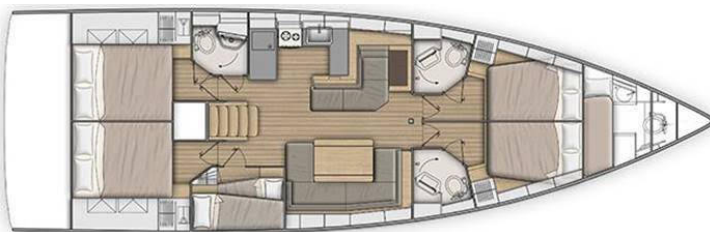

# OCEANIS 51.1

Selinde (2024)

Plachetnice Oceanis 51.1 Selinde, rok spuštění na vodu 2024  
kotví v marině Sicily, Portorosa, Sicílie (Itálie), Itálie. Počet  
kajut: 5 + 1, může ubytovat celkem: 10 + 2 + 1 a má toalet: 3 + 1  
. Povlečení a kuchyňské vybavení jsou zahrnuty v ceně.