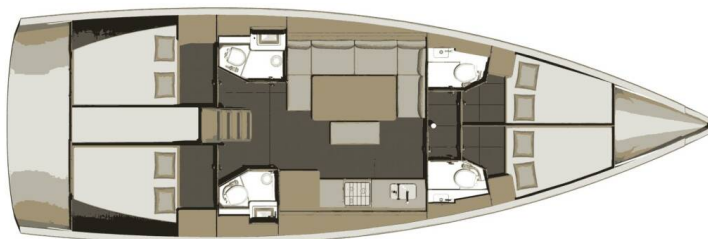

OCEANIS 46.1

Arianna (2024)

Plachetnice Oceanis 46.1 Arianna, rok spuštění na vodu 2024

kotví v marině Sicily, Portorosa, Sicílie (Itálie), Itálie. Počet

kajut: 5, může ubytovat celkem: 10 + 2 a má toalet: 3.

Povlečení a kuchyňské vybavení jsou zahrnuty v ceně.

YACHT SPECIFICATIONS

Marína	Jachta ID	Značka
Sicily, Portorosa, Itálie	6868	Beneteau
Název jachty	Rok výroby	Délka
Arianna	2024	48 ft
Kabiny	Lůžka	Maximální počet osob
5	10 + 2	12
WC	Motor	Palivová nádrž
3	1 x 57 HP	200 l

WEBSITE

www.plujeme.cz

E-MAIL

info@plujeme.cz

TELEFON

+420 720 755 085

MOBILE

+420 777 170 276

PLUJEME RÁDI S.R.O.

Dlouhá 730/35, 11000 Praha 1 – Staré Město, Česká republika