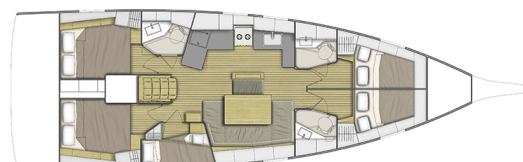

# OCEANIS 46.1

Ostria (2019)

Plachetnice Oceanis 46.1 Ostria, rok spuštění na vodu 2019

kotví v marině Athens, Alimos marina, Athens

area/Saronic/Peloponese, Řecko. Počet kajut: 5, může ubytovat celkem: 10 a má toalet: 3. Povlečení a kuchyňské vybavení jsou zahrnuty v ceně.