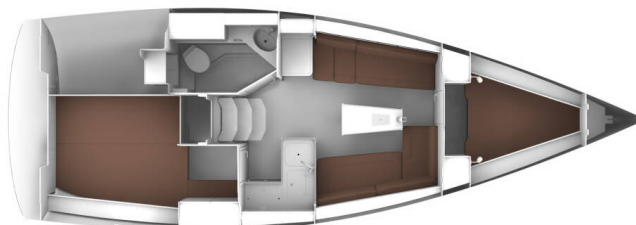

BAVARIA CRUISER 34

Jimbo (2024)

Plachetnice Bavaria Cruiser 34 Jimbo, rok spuštění na vodu 2024 kotví v marině Marina, Luka Marina (poblíž Trogiru), Splitský region (Chorvatsko), Chorvatsko. Počet kajut: 2, může ubytovat celkem: 4 + 1 a má toalet: 1. Povlečení a kuchyňské vybavení jsou zahrnuty v ceně.

YACHT SPECIFICATIONS

Marína Marina, Luka Marina (poblíž Trogiru), Chorvatsko	Jachta ID 6861	Značka Bavaria
Název jachty Jimbo	Rok výroby 2024	Délka 33 ft
Kabiny 2	Lůžka 4 + 1	Maximální počet osob 5
WC 1	Motor 1 x 28 HP	Palivová nádrž 150 l