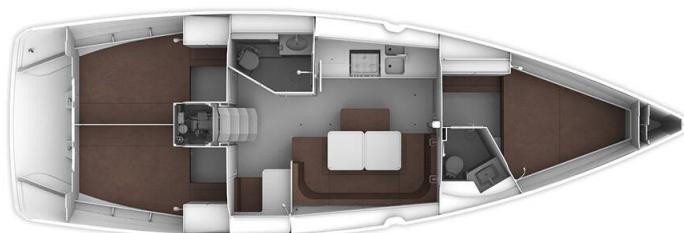

BAVARIA CRUISER 41

MH 76 (2017)

Plachetnice Bavaria Cruiser 41 MH 76, rok spuštění na vodu 2017 kotví v marině Murter - Marina Hramina, Šibenický region (Chorvatsko), Chorvatsko. Počet kajut: 3, může ubytovat celkem: 6 + 1 a má toalet: 2. Povlečení a kuchyňské vybavení jsou zahrnuty v ceně.