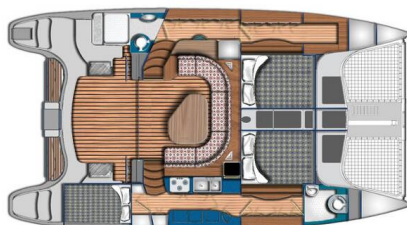

SEAWIND 1160

Dc al Coda (2022)

Katamarán Seawind 1160 Dc al Coda, rok spuštění na vodu 2022 kotví v marině **Newport, Jamestown, Conanicut Marina, Rhode Island, USA**. Počet kajut: **3 + 2**, může ubytovat celkem: **8 + 2** a má toalet: **2**. Povlečení a kuchyňské vybavení jsou zahrnuty v ceně.

YACHT SPECIFICATIONS

Marína Newport, Jamestown, Conanicut Marina, USA	Jachta ID 6842	Značka Seawind Catamarans
Název jachty Dc al Coda	Rok výroby 2022	Délka 38 ft
Kabiny 3 + 2	Lůžka 8 + 2	Maximální počet osob 8
WC 2	Motor 2 x 29 HP	Palivová nádrž 268 l