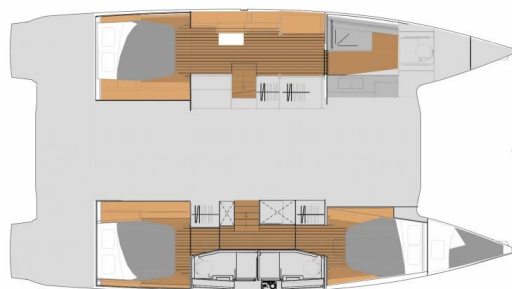

YACHT SPECIFICATIONS

Marína Newport, Jamestown, Conanicut Marina, USA	Jachta ID 6838	Značka Fountaine Pajot
Název jachty Eleutheria	Rok výroby 2023	Délka 44 ft
Kabiny 3 + 2	Lůžka 6 + 2	Maximální počet osob 6
WC 3	Motor 2 x 50 HP	Palivová nádrž 470 l