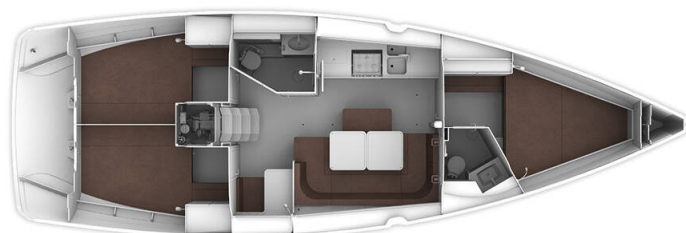

BAVARIA CRUISER 41

MH 73 (2017)

Plachetnice Bavaria Cruiser 41 MH 73, rok spuštění na vodu 2017 kotví v marině Murter - Marina Hramina, Šibenický region (Chorvatsko), Chorvatsko. Počet kajut: 3, může ubytovat celkem: 6 + 1 a má toalet: 2. Povlečení a kuchyňské vybavení jsou zahrnuty v ceně.