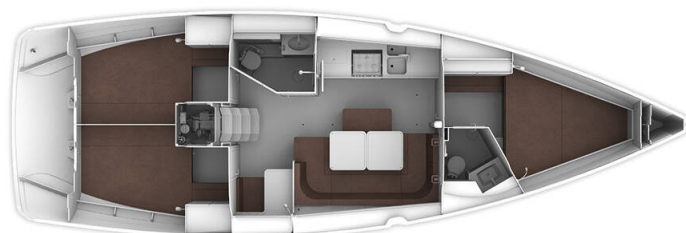

BAVARIA CRUISER 41

MH 72 (2017)

Plachetnice Bavaria Cruiser 41 MH 72, rok spuštění na vodu 2017 kotví v marině Murter - Marina Hramina, Šibenický region (Chorvatsko), Chorvatsko. Počet kajut: 3, může ubytovat celkem: 6 + 1 a má toalet: 2. Povlečení a kuchyňské vybavení jsou zahrnuty v ceně.