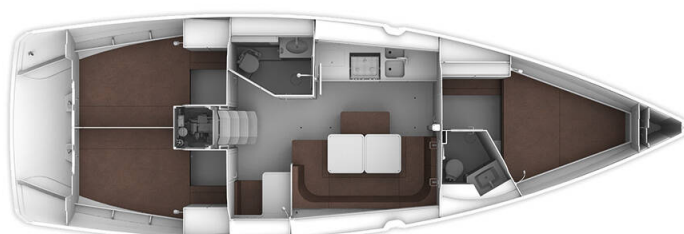

BAVARIA CRUISER 41

MH 69 (2017)

Plachetnice Bavaria Cruiser 41 MH 69, rok spuštění na vodu 2017 kotví v marině Murter - Marina Hramina, Šibenický region (Chorvatsko), Chorvatsko. Počet kajut: 3, může ubytovat celkem: 6 + 1 a má toalet: 2. Povlečení a kuchyňské vybavení jsou zahrnuty v ceně.