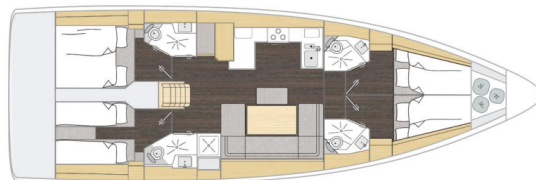

BAVARIA C46

Felicia (2024)

Plachetnice Bavaria C46 Felicia, rok spuštění na vodu 2024

kotví v marině **Göcek, Egejský region (Turecko), Turecko** .

Počet kajut: **4** , může ubytovat celkem: **8** a má toalet: **4** .

Povlečení a kuchyňské vybavení jsou zahrnuty v ceně.

YACHT SPECIFICATIONS

Marína Göcek, Turecko	Jachta ID 6788	Značka Bavaria
Název jachty Felicia	Rok výroby 2024	Délka 48 ft
Kabiny 4	Lůžka 8	
WC 4	Motor 1 x 0 HP	Palivová nádrž 244 l