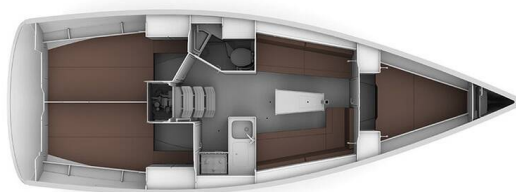

# BAVARIA CRUISER 34

Happy (2024)

Plachetnice Bavaria Cruiser 34 Happy, rok spuštění na vodu 2024 kotví v marině Marina Punat, Krk, Kvarnerský záliv (Chorvatsko), Chorvatsko. Počet kajut: 3, může ubytovat celkem: 8 a má toalet: 1. Povlečení a kuchyňské vybavení jsou zahrnuty v ceně.