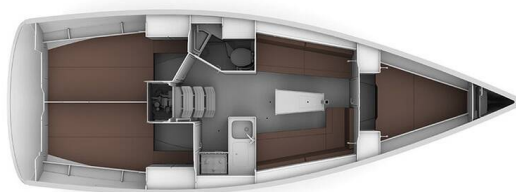

BAVARIA CRUISER 34

Happy (2024)

Plachetnice Bavaria Cruiser 34 Happy, rok spuštění na vodu 2024 kotví v marině Marina Punat, Krk, Kvarnerský záliv (Chorvatsko), Chorvatsko. Počet kajut: 3, může ubytovat celkem: 8 a má toalet: 1. Povlečení a kuchyňské vybavení jsou zahrnuty v ceně.

YACHT SPECIFICATIONS

Marína Marina Punat, Krk, Chorvatsko	Jachta ID 6787	Značky Bavaria
Název jachty Happy	Rok výroby 2024	Délka 33 ft
Kabiny 3	Lůžka 8	
WC 1	Motor 1 x 30 HP	Palivová nádrž 150 l

WEBSITE
www.plujeme.cz