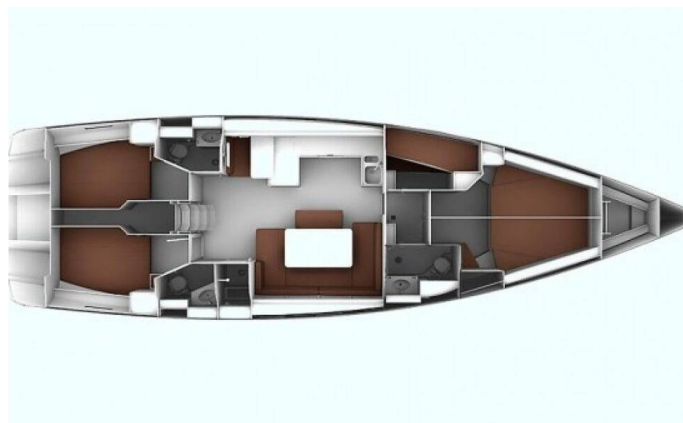

BAVARIA CRUISER 51

Pandora (2016)

Plachetnice Bavaria Cruiser 51 Pandora, rok spuštění na vodu 2016 kotví v marině Athens, Alimos marina, Athens area/Saronic/Peloponese, Řecko. Počet kajut: 5, může ubytovat celkem: 10 a má toalet: 3. Povlečení a kuchyňské vybavení jsou zahrnuty v ceně.

YACHT SPECIFICATIONS

Marína	Jachta ID	Značky
Athens, Alimos marina, Řecko	6775	Bavaria
Název jachty	Rok výroby	Délka
Pandora	2016	51 ft
Kabiny	Lůžka	
5	10	
WC	Motor	Palivová nádrž
3	1 x 75 HP	280 l

WEBSITE
www.plujeme.cz