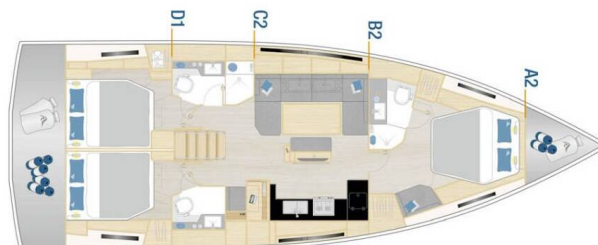

HANSE 460

Felice (2024)

Plachetnice Hanse 460 Felice, rok spuštění na vodu 2024 kotví v marině **Trogir, Yachtclub Seget (Marina Baotic), Splitský region (Chorvatsko), Chorvatsko**. Počet kajut: **3**, může ubytovat celkem: **6 + 2** a má toalet: **3**. Povlečení a kuchyňské vybavení jsou zahrnuty v ceně.

YACHT SPECIFICATIONS

Marína Trogir, Yachtclub Seget (Marina Baotic), Chorvatsko	Jachta ID 6771	Značka Hanse Yachts
Název jachty Felice	Rok výroby 2024	Délka 48 ft
Kabiny 3	Lůžka 6 + 2	Maximální počet osob 8
WC 3	Motor 1 x 57 HP	Palivová nádrž 210 l