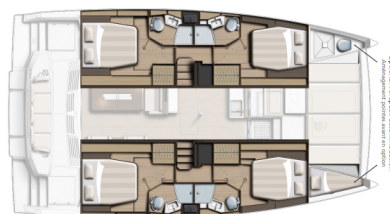

# BALI 4.4

My Ares (2024)

**Katamarán Bali 4.4 My Ares**, rok spuštění na vodu **2024** kotví v marině **Göcek, Egejský region (Turecko), Turecko**. Počet kajut: **4 + 1**, může ubytovat celkem: **8** a má toalet: **4 + 1**. Povlečení a kuchyňské vybavení jsou zahrnuty v ceně.