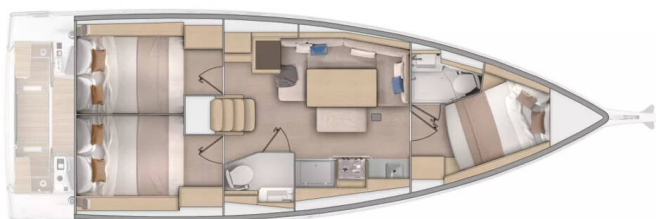

OCEANIS 37.1

Agios (2024)

Plachetnice Oceanis 37.1 Agios, rok spuštění na vodu 2024

kotví v marině **Pula – Marina Veruda, Istrie (Chorvatsko), Chorvatsko**. Počet kajut: **3**, může ubytovat celkem: **6 + 2** a má toalet: **2**. Povlečení a kuchyňské vybavení jsou zahrnuty v ceně.

YACHT SPECIFICATIONS

Marina Pula – Marina Veruda, Chorvatsko	Jachta ID 6765	Značky Beneteau
Název jachty Agios	Rok výroby 2024	Délka 39 ft
Kabiny 3	Lůžka 6 + 2	Maximální počet osob 8
WC 2	Motor 1 x 41 HP	Palivová nádrž 130 l