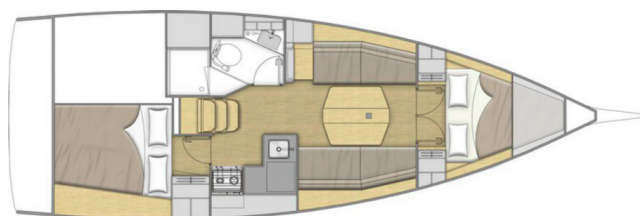

# OCEANIS 34.1

Ka Nani (2022)

Plachetnice Oceanis 34.1 Ka Nani, rok spuštění na vodu 2022  
kotví v marině Rogoznica – Marina Frapa, Šibenický region  
(Chorvatsko), Chorvatsko. Počet kajut: 2, může ubytovat  
celkem: 4 + 1 a má toalet: 1. Povlečení a kuchyňské vybavení  
jsou zahrnuty v ceně.