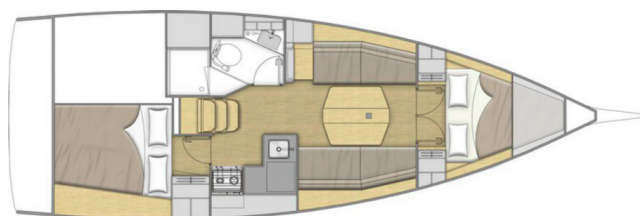

# OCEANIS 34.1

Ka Nani (2022)

Plachetnice Oceanis 34.1 Ka Nani, rok spuštění na vodu 2022 kotví v marině Rogoznica – Marina Frapa, Šibenický region (Chorvatsko), Chorvatsko. Počet kajut: 2, může ubytovat celkem: 4 + 1 a má toalet: 1. Povlečení a kuchyňské vybavení jsou zahrnuty v ceně.