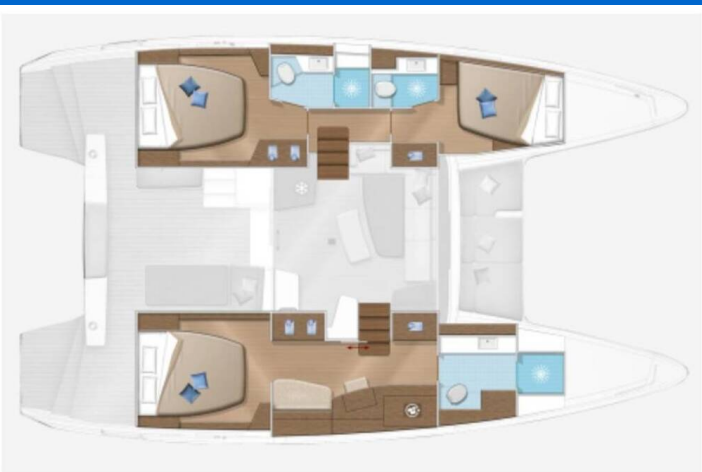

LAGOON 42 OW

Sailing Breeze (2023)

Katamarán Lagoon 42 OW Sailing Breeze, rok spuštění na vodu 2023 kotví v marině Rogoznica – Marina Frapa, Šibenický region (Chorvatsko), Chorvatsko. Počet kajut: 3 + 2, může ubytovat celkem: 6 + 2 + 2 a má toalet: 3. Povlečení a kuchyňské vybavení jsou zahrnuty v ceně.