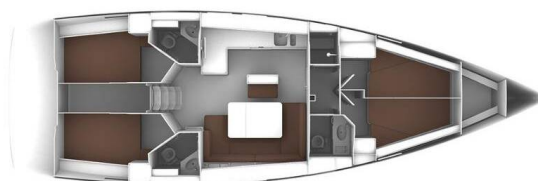

# BAVARIA CRUISER 46

Sea Legend (2024)

Plachetnice Bavaria Cruiser 46 Sea Legend, rok spuštění na vodu 2024 kotví v marině Marina Punat, Krk, Kvarnerský záliv (Chorvatsko), Chorvatsko. Počet kajut: 4, může ubytovat celkem: 8 + 1 a má toalet: 3. Povlečení a kuchyňské vybavení jsou zahrnuty v ceně.

## YACHT SPECIFICATIONS

Marína <b>Marina Punat, Krk, Chorvatsko</b>	Jachta ID <b>6741</b>	Značka <b>Bavaria</b>
Název jachty <b>Sea Legend</b>	Rok výroby <b>2024</b>	Délka <b>46 ft</b>
Kabiny <b>4</b>	Lůžka <b>8 + 1</b>	Maximální počet osob <b>10</b>
WC <b>3</b>	Motor <b>1 x 75 HP</b>	Palivová nádrž <b>210 l</b>