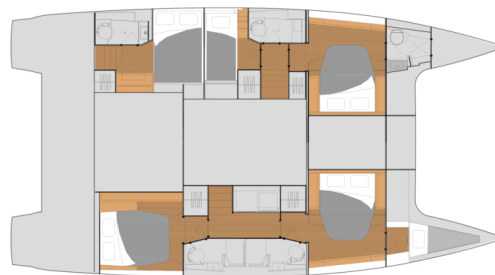

# FOUNTAINÉ PAJOT TANNA 47

Eros (2024)

Katamarán Fountaine Pajot Tanna 47 Eros, rok spuštění na vodu 2024 kotví v marině Athens, Alimos marina, Athens area/Saronic/Peloponese, Řecko. Počet kajut: 5 + 1, může ubytovat celkem: 10 + 1 a má toalet: 5 + 1. Povlečení a kuchyňské vybavení jsou zahrnuty v ceně.

## YACHT SPECIFICATIONS

Marína	Jachta ID	Značka
<b>Athens, Alimos marina, Řecko</b>	<b>6736</b>	<b>Fountaine Pajot</b>
Název jachty	Rok výroby	Délka
<b>Eros</b>	<b>2024</b>	<b>46 ft</b>
Kabiny	Lůžka	Maximální počet osob
<b>5 + 1</b>	<b>10 + 1</b>	<b>12</b>
WC	Motor	Palivová nádrž
<b>5 + 1</b>	<b>2 x 60 HP</b>	<b>940 l</b>