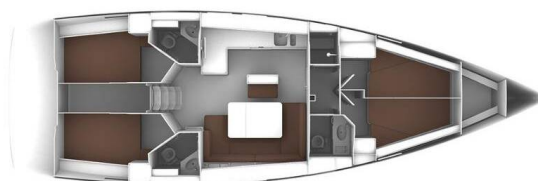

# BAVARIA CRUISER 46

My life (2024)

Plachetnice Bavaria Cruiser 46 My life, rok spuštění na vodu 2024 kotví v marině Pula, Marina Polesana, Istrie (Chorvatsko), Chorvatsko. Počet kajut: 4 , může ubytovat celkem: 8 + 1 a má toalet: 3 . Povlečení a kuchyňské vybavení jsou zahrnuty v ceně.