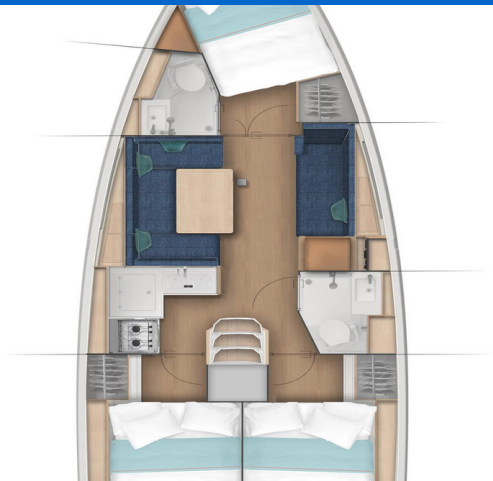

# SUN ODYSSEY 380

Princess Marija (2024)

Plachetnice Sun Odyssey 380 Princess Marija, rok spuštění na vodu 2024 kotví v marině Pula, Marina Polesana, Istrie (Chorvatsko), Chorvatsko. Počet kajut: 3, může ubytovat celkem: 6 + 2 a má toalet: 2. Povlečení a kuchyňské vybavení jsou zahrnuty v ceně.

## YACHT SPECIFICATIONS

Marína <b>Pula, Marina Polesana, Chorvatsko</b>	Jachta ID <b>6734</b>	Značky <b>Jeanneau</b>
Název jachty <b>Princess Marija</b>	Rok výroby <b>2024</b>	Délka <b>37 ft</b>
Kabiny <b>3</b>	Lůžka <b>6 + 2</b>	Maximální počet osob <b>8</b>
WC <b>2</b>	Motor <b>1 x 40 HP</b>	Palivová nádrž <b>130 l</b>