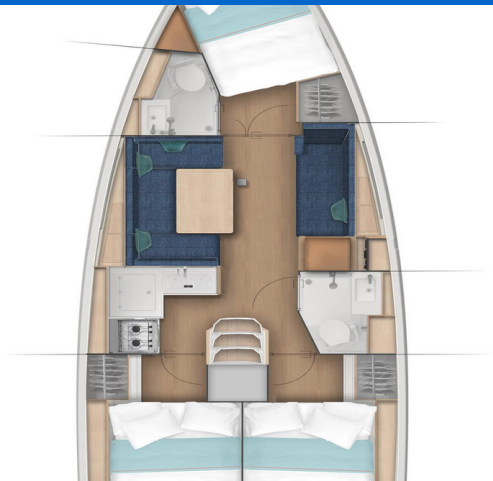

SUN ODYSSEY 380

Princess Anja (2024)

Plachetnice Sun Odyssey 380 Princess Anja, rok spuštění na vodu 2024 kotví v marině Pula, Marina Polesana, Istrie (Chorvatsko), Chorvatsko. Počet kajut: 3, může ubytovat celkem: 6 + 2 a má toalet: 2. Povlečení a kuchyňské vybavení jsou zahrnuty v ceně.

YACHT SPECIFICATIONS

Marina Pula, Marina Polesana, Chorvatsko	Jachta ID 6733	Značky Jeanneau
Název jachty Princess Anja	Rok výroby 2024	Délka 37 ft
Kabiny 3	Lůžka 6 + 2	Maximální počet osob 8
WC 2	Motor 1 x 40 HP	Palivová nádrž 130 l