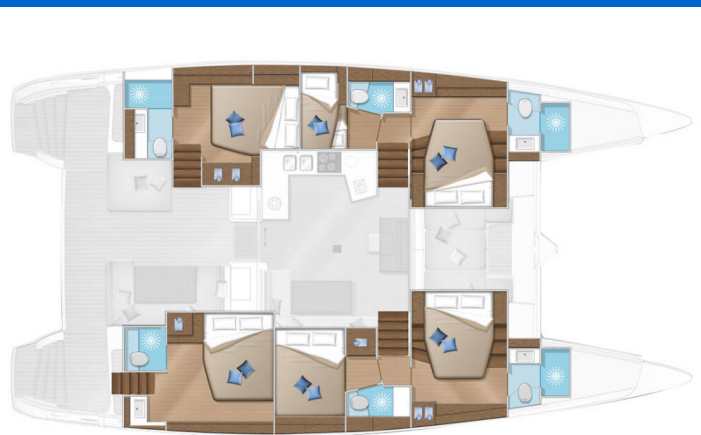

LAGOON 52

Takamaka (2016)

Katamarán Lagoon 52 Takamaka, rok spuštění na vodu **2016**
kotví v marině **Corsica, Bonifacio, Korsika (Francie), Francie**.
Počet kajut: **6**, může ubytovat celkem: **12 + 2** a má toalet: **6**.
Povlečení a kuchyňské vybavení jsou zahrnuty v ceně.

YACHT SPECIFICATIONS

Marína Corsica, Bonifacio, Francie	Jachta ID 6731	Značka Lagoon
Název jachty Takamaka	Rok výroby 2016	Délka 52 ft
Kabiny 6	Lůžka 12 + 2	
WC 6	Motor 2 x 80 HP	Palivová nádrž 1000 l

WEBSITE
www.plujeme.cz