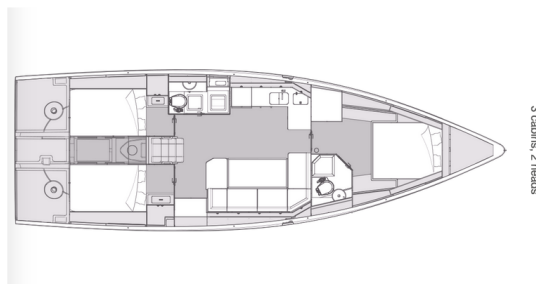

ELAN IMPRESSION 45

Stargazer (2024)

Plachetnice Elan Impression 45 Stargazer, rok spuštění na vodu 2024 kotví v marině **Biograd – Marina Kornati, Zadarský region (Chorvatsko), Chorvatsko**. Počet kajut: **3**, může ubytovat celkem: **6 + 2** a má toalet: **2**. Povlečení a kuchyňské vybavení jsou zahrnuty v ceně.

YACHT SPECIFICATIONS

Marína	Jachta ID	Značky
Biograd – Marina Kornati, Chorvatsko	6730	Elan Marine
Název jachty	Rok výroby	Délka
Stargazer	2024	45 ft
Kabiny	Lůžka	Maximální počet osob
3	6 + 2	8
WC	Motor	Palivová nádrž
2	1 x 80 HP	287 l