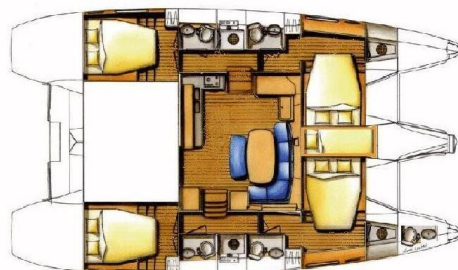

LAGOON 420

Sofia VI (2008)

Katamarán Lagoon 420 Sofia VI, rok spuštění na vodu 2008

kotví v marině Athens, Alimos marina, Athens

area/Saronic/Peloponese, Řecko. Počet kajut: 4 + 2 , může ubytovat celkem: 8 + 2 a má toalet: 5 . Povlečení a kuchyňské vybavení jsou zahrnuty v ceně.

YACHT SPECIFICATIONS

Marína	Jachta ID	Značky
Athens, Alimos marina, Řecko	673	Lagoon
Název jachty	Rok výroby	Délka
Sofia VI	2008	41 ft
Kabiny	Lůžka	
4 + 2	8 + 2	
WC	Motor	Palivová nádrž
5	2 x 40 HP	325 l