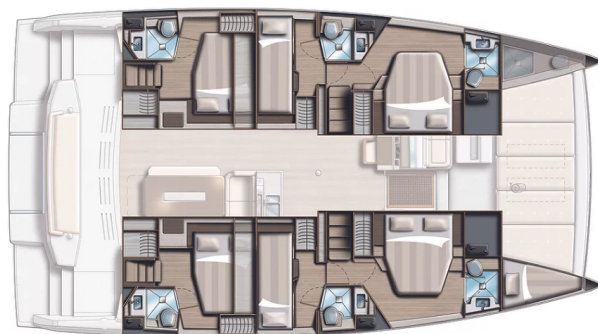

BALI 4.8

Esthera (2021)

Katamarán Bali 4.8 Esthera, rok spuštění na vodu 2021 kotví v marině Trogir, Yachtclub Seget (Marina Baotic), Splitský region (Chorvatsko), Chorvatsko. Počet kajut: 6 + 1, může ubytovat celkem: 12 a má toalet: 6 + 1. Povlečení a kuchyňské vybavení jsou zahrnuty v ceně.

YACHT SPECIFICATIONS

Marina Trogir, Yachtclub Seget (Marina Baotic), Chorvatsko	Jachta ID 6720	Značka Catana
Název jachty Esthera	Rok výroby 2021	Délka 49 ft
Kabiny 6 + 1	Lůžka 12	Maximální počet osob 12
WC 6 + 1	Motor 2 x 57 HP	Palivová nádrž 1000 l