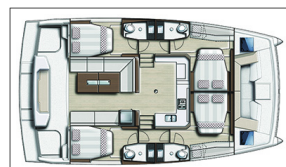

# BALI CATSPACE

L Hippocampe (2024)

Katamarán Bali Catspace L Hippocampe, rok spuštění na vodu 2024 kotví v marině **Bormes Les Mimosas, Provence-Alpes-Côte d'Azur, Francie**. Počet kajut: **4**, může ubytovat celkem: **8 + 2** a má toalet: **4**. Povlečení a kuchyňské vybavení jsou zahrnuty v ceně.

## YACHT SPECIFICATIONS

Marína <b>Bormes Les Mimosas, Francie</b>	Jachta ID <b>6699</b>	Značka <b>Catana</b>
Název jachty <b>L Hippocampe</b>	Rok výroby <b>2024</b>	Délka <b>40 ft</b>
Kabiny <b>4</b>	Lůžka <b>8 + 2</b>	
WC <b>4</b>	Motor <b>2 x 30 HP</b>	Palivová nádrž <b>400 l</b>